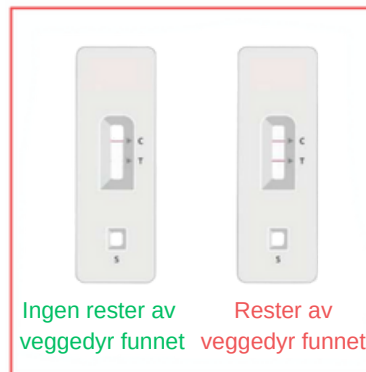

## 1. Fjern vattpinnen fra holderen

- Bruk den myke enden for å samle rester fra madrassen og andre soveområder hvor veggedyr gjemmer seg (som madrassens kantbånd, hodegavl, skuffer, lenestoler, osv.)

## 2. Sett vattpinnen tilbake i holderen med den myke enden ned

- Bryt forseglingen til løsningen ved å bøye stammen til den knekker. Frigjør væsken ved å klemme på pæren. Rist forsiktig i 15 sekunder for å suge vattpinnen.

### 3. Fjern hvit kork fra enden av vattpinnen.

- Klem på pæren for å plassere 4 dråper i brønnen. Vent 5 minutter for å se resultatene.

### 4. Resultatene:

- linje indikerer at rester av veggedyr ikke er til stede.
- 2 linjer indikerer at rester av veggedyr er til stede.