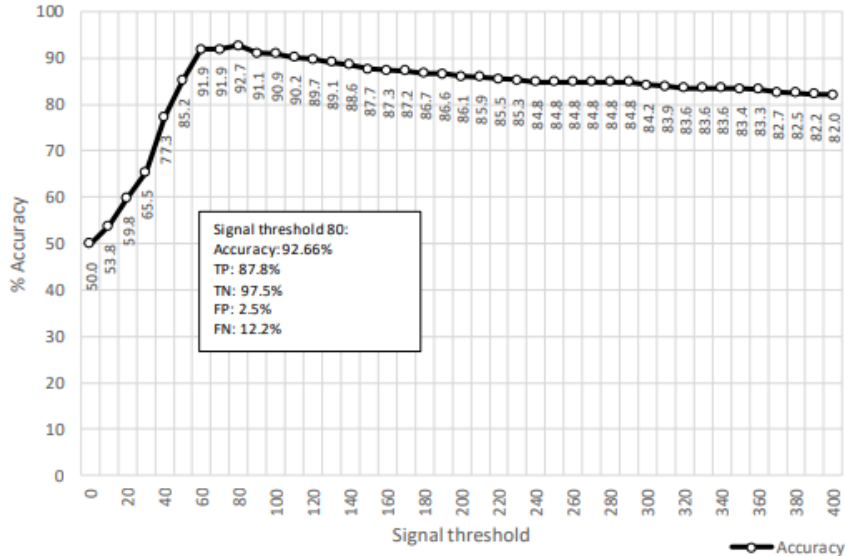

## Hvordan laterale strømningsstrimler fungerer

Antistoffer på testlinjen og kontrollinjen fanger opp antistoffer og aggregerer, og danner en solid rød linje

# Vitenskapelige Resultater:

Scientific report Development of a lateral flow test for bed bug detection – Alexander Ko & Doung-Hwan Choe (2020)

Tid på overflaten er en betydelig faktor

- Jo mer tid på overflaten = jo mer rester av veggedyr

Antall veggedyr er en betydelig faktor

- Jo flere veggedyr på overflaten = jo mer rester av veggedyr

Den generelle deteksjonsnøyaktigheten er ekstremt høy

- 92,7% deteksjonsnøyaktighet

"TruDetx er et revolusjonerende verktøy for alle som ønsker en vitenskapelig og rask løsning på potensielle veggedyrinfestasjoner, enten du er en profesjonell skadedyrbekjemper, hotelleier, huseier, eller en bekymret reisende."