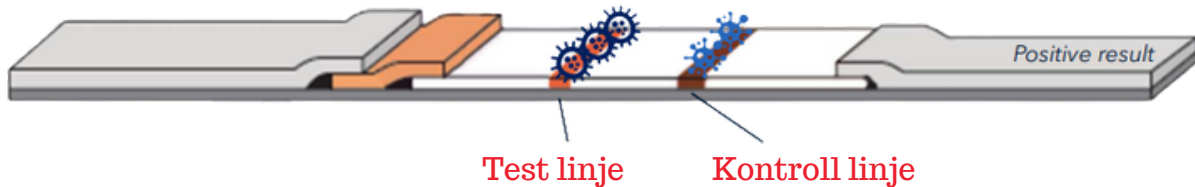

### 4. Resultatene:

- linje indikerer at rester av veggedyr ikke er til stede.
- 2 linjer indikerer at rester av veggedyr er til stede.

## Hvordan laterale strømningsstrimler fungerer

Antistoffer på testlinjen og kontrollinjen fanger opp antistoffer og aggregerer, og danner en solid rød linje