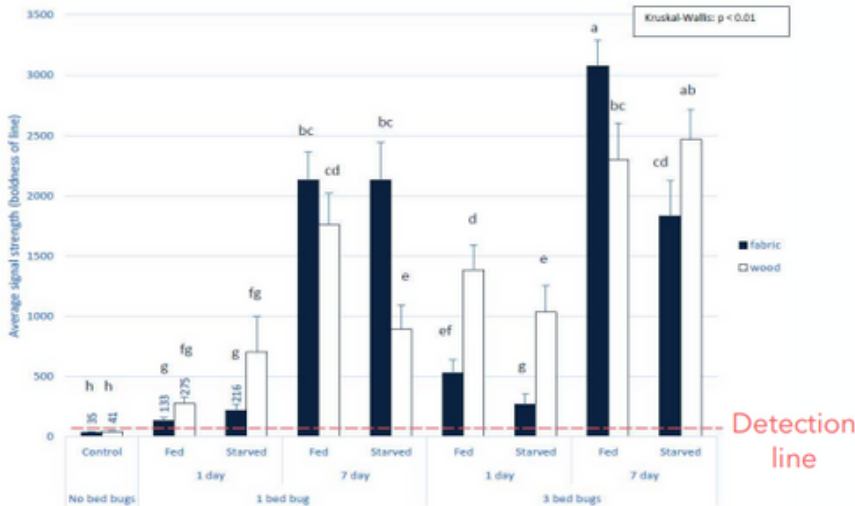

### 4. Resultatene:

- linje indikerer at rester av veggedyr ikke er til stede.
- 2 linjer indikerer at rester av veggedyr er til stede.

## Hvordan laterale strømningsstrimler fungerer

Antistoffer på testlinjen og kontrollinjen fanger opp antistoffer og aggregerer, og danner en solid rød linje

# Vitenskapelige Resultater:

Scientific report Development of a lateral flow test for bed bug detection – Alexander Ko & Doung-Hwan Choe (2020)

Tid på overflaten er en betydelig faktor

- Jo mer tid på overflaten = jo mer rester av veggedyr